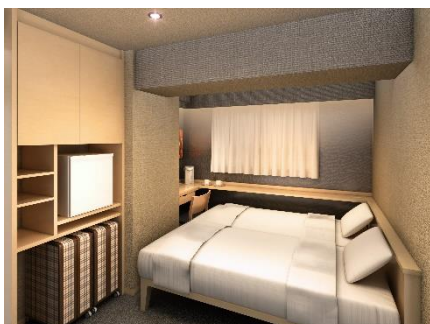

（客室イメージ）

ツインルーム

和ツインルーム

禅和室

<先行予約スタート>

- 予約受付開始 2016年9月26日(月)13:00~
- 予約方法
 - ・公式サイト <http://www.hotelwing.co.jp/select/asakusa/>
 - ・お電話 03-6777-1188
 - ・メール asa@hotelwing.co.jp
- 宿泊料金 1室2名利用・税込料金
 - ダブルルーム 17,280円
 - ツインルーム 18,360円
 - ビューツインルーム 21,800円
 - 和ツインルーム 15,220円
 - 禅和室 18,360円
 - ユニバーサルルーム 21,800円