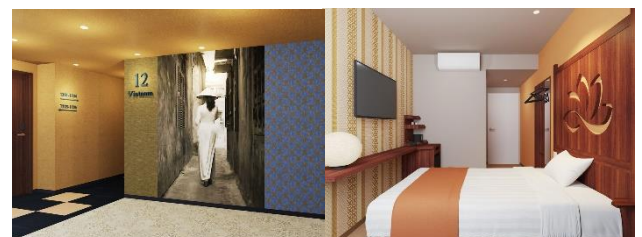

■新棟「NorthWing」について

“旅するホテル”というコンセプトにちなみ、「NorthWing」のフロント・ロビーは空港の国際線ターミナルをイメージしてデザインされています。新たに増える2フロアについても女性が一度は訪れてみたい都市(当社調べ)が選ばれており、11階は「ヘルシンキ」をイメージしています。北欧フィンランドの首都であり、美しいバルト海に囲まれ、洗練されたデザインが特徴的な街です。また、12階のデザインに採用された都市は「ホーチミン」。ベトナム東西の文化が融合したエキゾチックな雰囲気があります。なお、2階から10階は既存棟の各フロアと同じデザインコンセプトが採用されています。

11階「ヘルシンキ」

12階「ホーチミン」

【新棟「NorthWing」概要】

名称：ホテルウイングインターナショナルセレクト博多駅前「NorthWing」
所在地：〒812-0011 福岡県福岡市博多区博多駅前3丁目22-19
敷地面積／建築面積／延床面積：483.00㎡／285.54㎡／2,458.52㎡
構造規模／客室数：RC造 地上12階建／103室
開業予定日：2020年3月10日(火)

【株式会社フォーブスについて】