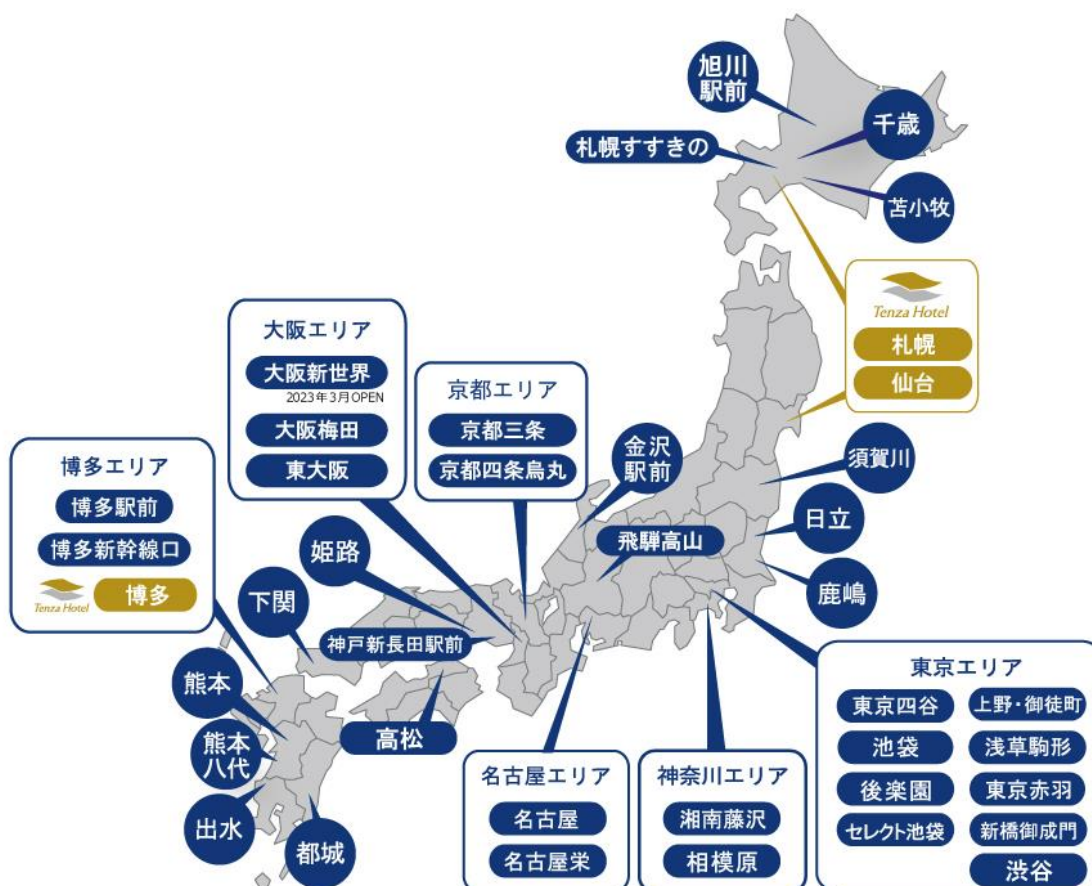

### ② 近くに動物病院もあり安心

慣れない旅行で具合が悪くなる等、万が一の場合でも安心。近隣には動物病院も多数ございます。

- ・わかばペットクリニック（徒歩約11分）
- ・ムラタペッツ（車で約5分）
- ・とみた動物病院（車で約5分）
- ・フレンドアニマルメディカルセンター（車で約50分）  
※24時間対応

画像はイメージ

### ③ 愛犬と一緒にお出かけ「周辺情報」

ホテル周辺には公園やワンちゃんと遊べるスポットが多数ございます。

- ・会瀬海水浴場（車で約5分）
- ・久慈浜海水浴場（車で約30分）
- ・国営ひたち海浜公園（車で約50分）
- ・日立かみね公園（車で約6分）
- ・奥日立きららの里（車で約30分）
- ・日立リブカフェ（徒歩で約10分）

久慈浜海水浴場

【ホテル概要】

名 称 : ホテルウィングインターナショナル日立

住 所 : 〒317-0073 茨城県日立市幸町 1-5-12

交 通 : JR「日立駅」より徒歩 2 分

日立中央 IC より車で 7 分

客室数 : 全 67 室

電話番号 : 0294-23-2111

公式サイト : <https://www.hotelwing.co.jp/hitachi/>

公式 Instagram : [https://www.instagram.com/hotelwing\\_hitachi/](https://www.instagram.com/hotelwing_hitachi/)

## 【株式会社ミナシアについて】

当社では、「ホテルウィングインターナショナル」、「ホテルウィングインターナショナルプレミアム」、「ホテルウィングインターナショナルセレクト」「テンザホテル」の4ブランドを展開し、現在40店舗／5,294室を運営しています。（2023年3月31日時点）

心温まる我が家のようなおもてなしでお迎えし、地域に愛されるホテル運営を目指します。

<2023年8月 ホテルウィングインターナショナル静岡 オープン予定>