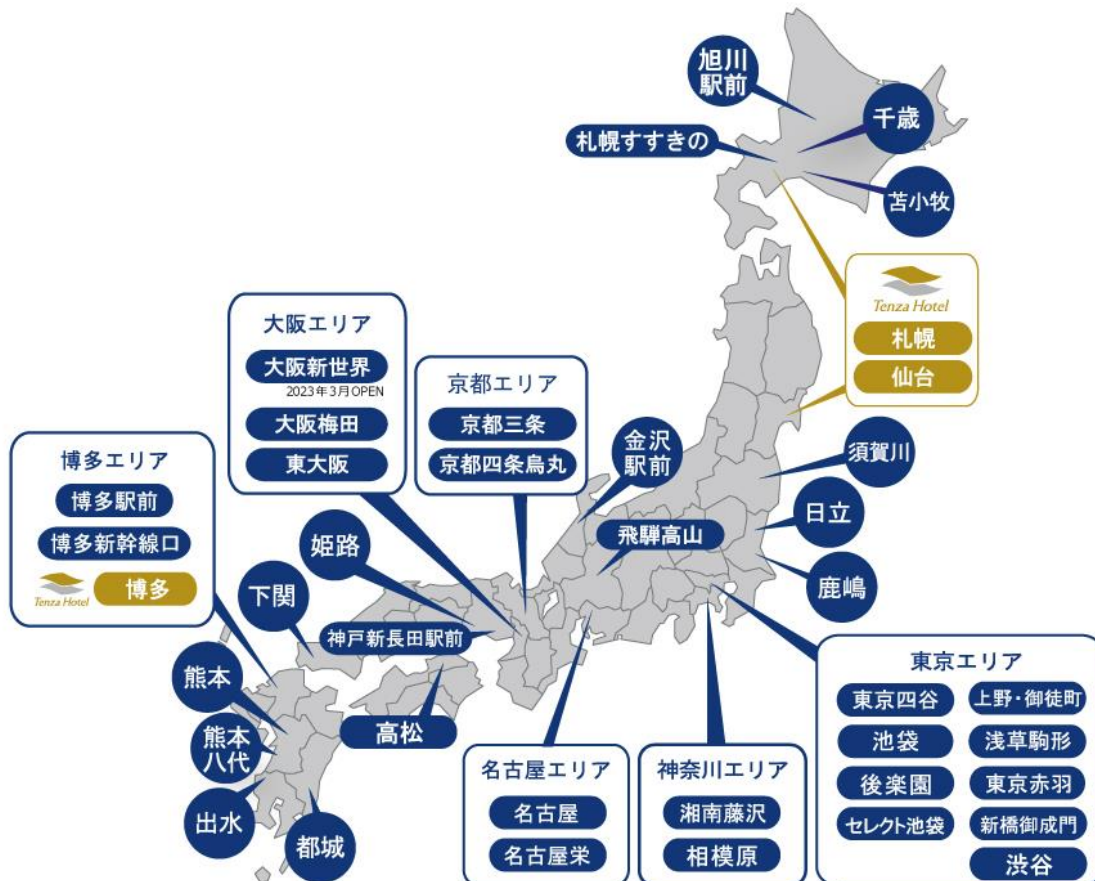

【株式会社ミナシアについて】

当社では、「ホテルウィングインターナショナル」、「ホテルウィングインターナショナルプレミアム」、「ホテルウィングインターナショナルセレクト」「テンザホテル」の4ブランドを展開し、現在40店舗／5,294室を運営しています。(2023年7月24日時点)
心温まる我が家のようなおもてなしでお迎えし、地域に愛されるホテル運営を目指します。

<2023年8月10日 ホテルウィングインターナショナル静岡 オープン予定>

会社名：株式会社ミナシア (minacia co., ltd.)
所在地：東京都千代田区神田小川町 1-2 風雲堂ビル 3 階
創業：2001年6月1日
代表者：代表取締役社長 下嶋一義
事業内容：ホテル・レストランの経営、企画、運営ならびに管理
ホテル・レストランの運営に関するコンサルティング業務
U R L： <https://minacia.jp/>

【この件に関する問い合わせ先】
株式会社ミナシア マーケティング部 青木
TEL 03-3255-8888 / MAIL aoki@hotelwing.co.jp