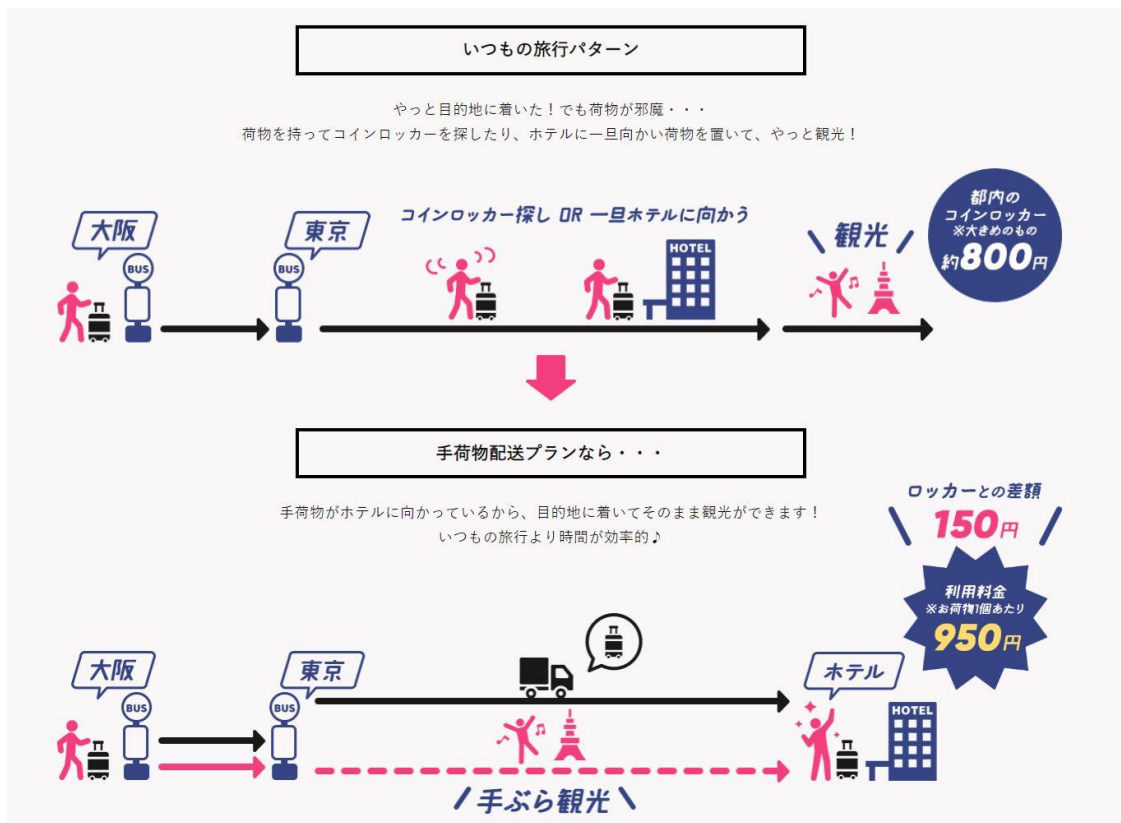

■ WILLER EXPRESS「手荷物ホテル配送プラン」とは

高速バス「WILLER EXPRESS」にご乗車される際に預けたお客様の荷物を、お客様がご予約時に指定した対象の宿泊ホテルへバス到着日の当日にお届けするサービスです。出張・旅行先到着後の時間を有効活用できる夜行バスは便利である一方、荷物が多いと長時間持ち歩かなければいけない煩わしさがありますが、お客様はバス乗車時に手荷物を預けるだけで、到着後、重い荷物を持つての移動やコインロッカーに預ける等の時間ロスもなくなるため、よりアクティブに「手ぶら旅」をお楽しみいただけます。